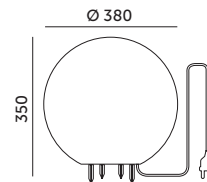

LAMPY OGRODOWE / GARDEN LIGHTS

GARDEN BALL L

- świecąca kula ogrodowa,
- wykonana z polietylenu (PE),
- odporna na temperaturę i wilgoć,
- długość przewodu: ~2 m.

- lighting garden ball,
- made of polythene (PE),
- resistant to temperature and moisture,
- wire length: ~2 m.

MODEL	INDEKS	KOLOR	WAGA NETTO [kg]	PAKOWANIE [szt.]	KOD EAN
MODEL	INDEX	COLOR	NET WEIGHT [kg]	PACKING [pcs.]	BARCODE
GARDEN BALL L	KTGBL	SZARY GREY	1,76	1	5902846011446